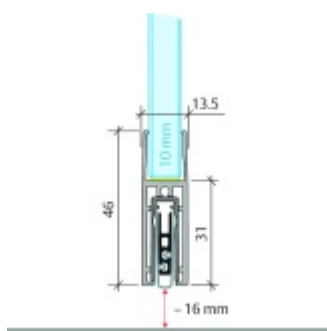

Produktový list

platný k 25. 4. 2026

luxusnikovani.cz
DELIVERED BY EFB

Automatická těsnící lišta Planet KG-F10, úzký 48 dB Elox EV1, 959 mm (lze zkrátit do 835 mm)

Planet SWISS

ID produktu: 33222

Automatická těsnící lišta pro skleněné dveře s tloušťkou 10 mm . Vhodné pro standardní i požární dveře.

- Výška těsnící lišty až 16 mm
- Útlum až 48 dB
- Možnost seřízení výšky výsuvu lišty
- Záruka 7 let
- Vhodné pro objektové dveře s vysokým zatížením
- Krytka je vyrobena z eloxovaného hliníku

Součástí balení jsou boční krytky