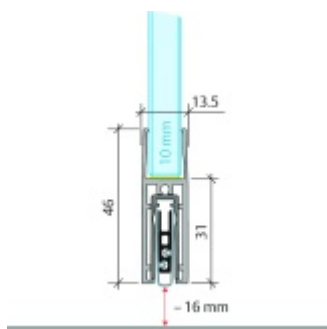

## Automatická těsnící lišta Planet KG-F10, úzký 48 dB Nerez vzhled, 959 mm (lze zkrátit do 835 mm)

**Planet** SWISS

ID produktu: 33223

Automatická těsnící lišta pro skleněné dveře s tloušťkou 10 mm . Vhodné pro standardní i požární dveře.

- Výška těsnící lišty až 16 mm
- Útlum až 48 dB
- Možnost seřízení výšky výsuvu lišty
- Záruka 7 let
- Vhodné pro objektové dveře s vysokým zatížením
- Krytka je vyrobena z eloxovaného hliníku

Součástí balení jsou boční krytky