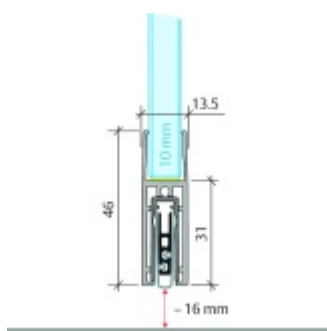

## Automatická těsnící lišta Planet KG-F10, úzký 48 dB Nerez vzhled, 959 mm (lze zkrátit do 835 mm)

**Planet** SWISS

ID produktu: 33223

Automatická těsnící lišta pro skleněné dveře s tloušťkou 10 mm . Vhodné pro standardní i požární dveře.

- Výška těsnící lišty až 16 mm
- Útlum až 48 dB
- Možnost seřízení výšky výsuvu lišty
- Záruka 7 let
- Vhodné pro objektové dveře s vysokým zatížením
- Krytka je vyrobena z eloxovaného hliníku

Součástí balení jsou boční krytky