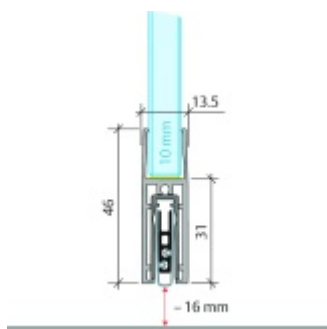

Automatická těsnící lišta Planet KG-F10, úzký 48 dB Černá tryskaná C35, 959 mm (lze zkrátit do 835 mm)

Planet SWISS

ID produktu: 33224

Automatická těsnící lišta pro skleněné dveře s tloušťkou 10 mm. Vhodné pro standardní i požární dveře.

- Výška těsnící lišty až 16 mm
- Útlum až 48 dB
- Možnost seřízení výšky výsuvu lišty
- Záruka 7 let
- Vhodné pro objektové dveře s vysokým zatížením
- Krytka je vyrobena z eloxovaného hliníku

Součástí balení jsou boční krytky