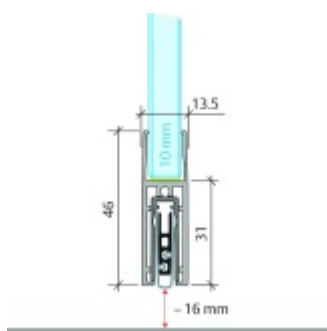

## Automatická těsnící lišta Planet KG-F10, úzký 48 dB Černá tryskaná C35, 959 mm (lze zkrátit do 835 mm)

**Planet** SWISS

ID produktu: 33224

Automatická těsnící lišta pro skleněné dveře s tloušťkou 10 mm. Vhodné pro standardní i požární dveře.

- Výška těsnící lišty až 16 mm
- Útlum až 48 dB
- Možnost seřízení výšky výsuvu lišty
- Záruka 7 let
- Vhodné pro objektové dveře s vysokým zatížením
- Krytka je vyrobena z eloxovaného hliníku

Součástí balení jsou boční krytky