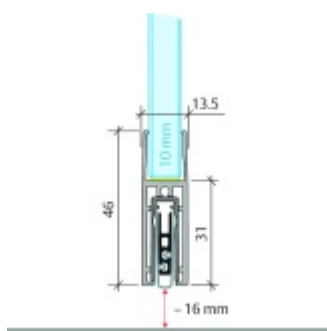

Automatická těsnící lišta Planet KG-F10, úzký 48 dB Nerez vzhled, 1209 mm (lze zkrátit do 1085 mm)

Planet SWISS

ID produktu: 33229

Automatická těsnící lišta pro skleněné dveře s tloušťkou 10 mm . Vhodné pro standardní i požární dveře.

- Výška těsnící lišty až 16 mm
- Útlum až 48 dB
- Možnost seřízení výšky výsuvu lišty
- Záruka 7 let
- Vhodné pro objektové dveře s vysokým zatížením
- Krytka je vyrobena z eloxovaného hliníku

Součástí balení jsou boční krytky