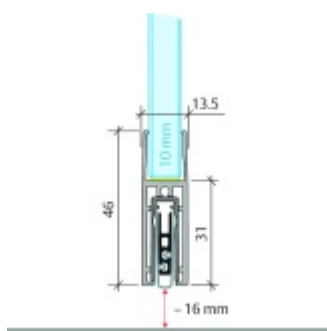

Automatická těsnící lišta Planet KG-F10, úzký 48 dB Nerez vzhled, 1334 mm (lze zkrátit do 1210 mm)

Planet SWISS

ID produktu: 33232

Automatická těsnící lišta pro skleněné dveře s tloušťkou 10 mm . Vhodné pro standardní i požární dveře.

- Výška těsnící lišty až 16 mm
- Útlum až 48 dB
- Možnost seřízení výšky výsuvu lišty
- Záruka 7 let
- Vhodné pro objektové dveře s vysokým zatížením
- Krytka je vyrobena z eloxovaného hliníku

Součástí balení jsou boční krytky