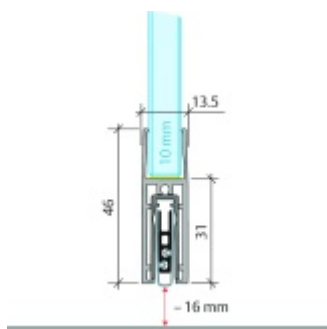

Automatická těsnící lišta Planet KG-F10, úzký 48 dB Nerez vzhled, 1334 mm (lze zkrátit do 1210 mm)

Planet SWISS

ID produktu: 33232

Automatická těsnící lišta pro skleněné dveře s tloušťkou 10 mm . Vhodné pro standardní i požární dveře.

- Výška těsnící lišty až 16 mm
- Útlum až 48 dB
- Možnost seřízení výšky výsuvu lišty
- Záruka 7 let
- Vhodné pro objektové dveře s vysokým zatížením
- Krytka je vyrobena z eloxovaného hliníku

Součástí balení jsou boční krytky