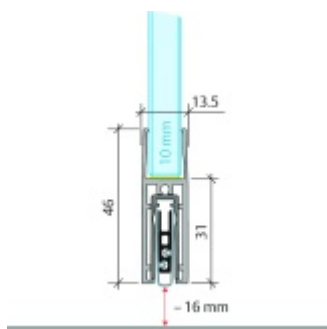

Vlastnosti automatické lišty: