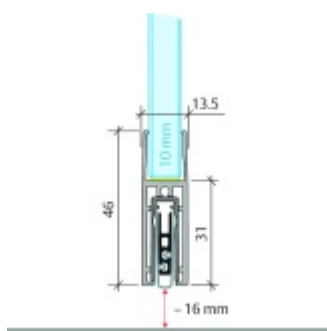

Automatická těsnící lišta Planet KG-F10, úzký 48 dB Černá tryskaná C35, 1334 mm (lze zkrátit do 1210 mm)

Planet SWISS

ID produktu: 33233

Automatická těsnící lišta pro skleněné dveře s tloušťkou 10 mm. Vhodné pro standardní i požární dveře.

- Výška těsnící lišty až 16 mm
- Útlum až 48 dB
- Možnost seřízení výšky výsuvu lišty
- Záruka 7 let
- Vhodné pro objektové dveře s vysokým zatížením
- Krytka je vyrobena z eloxovaného hliníku

Součástí balení jsou boční krytky