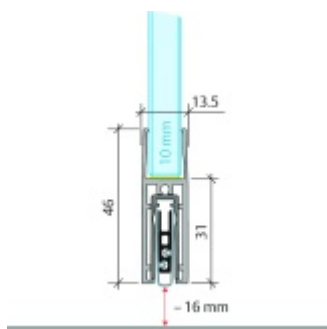

Automatická těsnící lišta Planet KG-F10, úzký 48 dB Elox EV1, 1459 mm (lze zkrátit do 1335 mm)

Planet SWISS

ID produktu: 33234

Automatická těsnící lišta pro skleněné dveře s tloušťkou 10 mm . Vhodné pro standardní i požární dveře.

- Výška těsnící lišty až 16 mm
- Útlum až 48 dB
- Možnost seřízení výšky výsuvu lišty
- Záruka 7 let
- Vhodné pro objektové dveře s vysokým zatížením
- Krytka je vyrobena z eloxovaného hliníku

Součástí balení jsou boční krytky