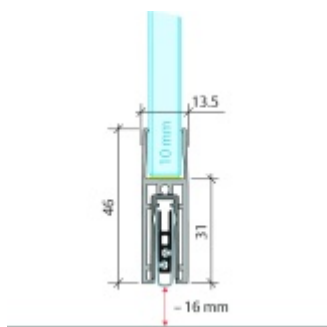

Automatická těsnící lišta Planet KG-F10, úzký 48 dB Nerez vzhled, 1459 mm (lze zkrátit do 1335 mm)

Planet SWISS

ID produktu: 33235

Automatická těsnící lišta pro skleněné dveře s tloušťkou 10 mm . Vhodné pro standardní i požární dveře.

- Výška těsnící lišty až 16 mm
- Útlum až 48 dB
- Možnost seřízení výšky výsuvu lišty
- Záruka 7 let
- Vhodné pro objektové dveře s vysokým zatížením
- Krytka je vyrobena z eloxovaného hliníku

Součástí balení jsou boční krytky