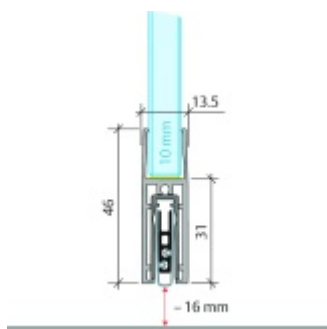

## Automatická těsnící lišta Planet KG-F10, úzký 48 dB Nerez vzhled, 1459 mm (lze zkrátit do 1335 mm)

**Planet** SWISS

ID produktu: 33235

Automatická těsnící lišta pro skleněné dveře s tloušťkou 10 mm . Vhodné pro standardní i požární dveře.

- Výška těsnící lišty až 16 mm
- Útlum až 48 dB
- Možnost seřízení výšky výsuvu lišty
- Záruka 7 let
- Vhodné pro objektové dveře s vysokým zatížením
- Krytka je vyrobena z eloxovaného hliníku

Součástí balení jsou boční krytky