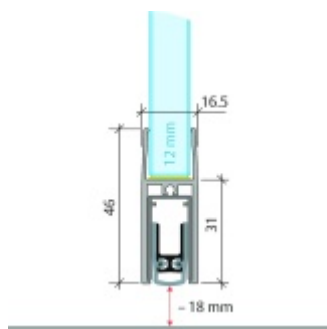

Produktový list

platný k 6. 6. 2026

luxusnikovani.cz
DELIVERED BY EFB

Automatická těsnící lišta Planet KG-F12s, úzký 48 dB Elox EV1, 709 mm (lze zkrátit do 585 mm)

Planet SWISS

ID produktu: 33241

Automatická těsnící lišta pro skleněné dveře s tloušťkou 12 mm . Vhodné pro standardní i požární dveře.

- Výška těsnící lišty až 18 mm
- Útlum až 48 dB
- Možnost seřízení výšky výsuvu lišty
- Záruka 7 let
- Vhodné pro objektové dveře s vysokým zatížením
- Krytka je vyrobena z eloxovaného hliníku

Součástí balení jsou boční krytky

Vlastnosti automatické lišty:

Vhodné zejména pro dveře z materiálu: