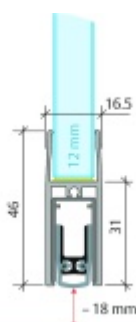

Produktový list

platný k 4. 6. 2026

luxusnikovani.cz
DELIVERED BY EFB

Automatická těsnící lišta Planet KG-F12s, úzký 48 dB Elox EV1, 709 mm (lze zkrátit do 585 mm)

Planet SWISS

ID produktu: 33241

Automatická těsnící lišta pro skleněné dveře s tloušťkou 12 mm . Vhodné pro standardní i požární dveře.

- Výška těsnící lišty až 18 mm
- Útlum až 48 dB
- Možnost seřízení výšky výsuvu lišty
- Záruka 7 let
- Vhodné pro objektové dveře s vysokým zatížením
- Krytka je vyrobena z eloxovaného hliníku

Součástí balení jsou boční krytky

Vlastnosti automatické lišty:

Vhodné zejména pro dveře z materiálu: