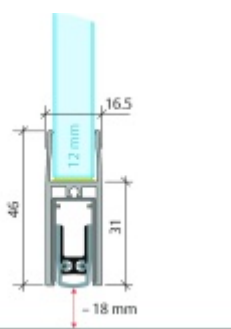

Produktový list

platný k 9. 6. 2026

luxusnikovani.cz
DELIVERED BY EFB

Automatická těsnící lišta Planet KG-F12s, úzký 48 dB Elox EV1, 834 mm (lze zkrátit do 710 mm)

Planet SWISS

ID produktu: 33242

Automatická těsnící lišta pro skleněné dveře s tloušťkou 12 mm . Vhodné pro standardní i požární dveře.

- Výška těsnící lišty až 18 mm
- Útlum až 48 dB
- Možnost seřízení výšky výsuvu lišty
- Záruka 7 let
- Vhodné pro objektové dveře s vysokým zatížením
- Krytka je vyrobena z eloxovaného hliníku

Součástí balení jsou boční krytky