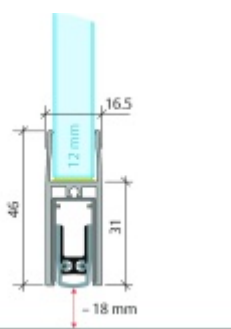

Produktový list

platný k 25. 4. 2026

luxusnikovani.cz
DELIVERED BY EFB

Automatická těsnící lišta Planet KG-F12s, úzký 48 dB Elox EV1, 834 mm (lze zkrátit do 710 mm)

Planet SWISS

ID produktu: 33242

Automatická těsnící lišta pro skleněné dveře s tloušťkou 12 mm . Vhodné pro standardní i požární dveře.

- Výška těsnící lišty až 18 mm
- Útlum až 48 dB
- Možnost seřízení výšky výsuvu lišty
- Záruka 7 let
- Vhodné pro objektové dveře s vysokým zatížením
- Krytka je vyrobena z eloxovaného hliníku

Součástí balení jsou boční krytky