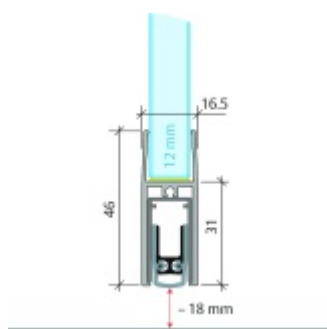

Produktový list

platný k 4. 6. 2026

luxusnikovani.cz
DELIVERED BY EFB

Automatická těsnící lišta Planet KG-F12s, úzký 48 dB Elox EV1, 959 mm (lze zkrátit do 835 mm)

Planet SWISS

ID produktu: 33243

Automatická těsnící lišta pro skleněné dveře s tloušťkou 12 mm . Vhodné pro standardní i požární dveře.

- Výška těsnící lišty až 18 mm
- Útlum až 48 dB
- Možnost seřízení výšky výsuvu lišty
- Záruka 7 let
- Vhodné pro objektové dveře s vysokým zatížením
- Krytka je vyrobena z eloxovaného hliníku

Součástí balení jsou boční krytky

Vlastnosti automatické lišty:

Vhodné zejména pro dveře z materiálu: