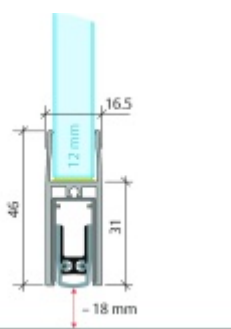

## Automatická těsnící lišta Planet KG-F12s, úzký 48 dB Elox EV1, 1084 mm (lze zkrátit do 960 mm)

**Planet** SWISS

ID produktu: 33244

Automatická těsnící lišta pro skleněné dveře s tloušťkou 12 mm . Vhodné pro standardní i požární dveře.

- Výška těsnící lišty až 18 mm
- Útlum až 48 dB
- Možnost seřízení výšky výsuvu lišty
- Záruka 7 let
- Vhodné pro objektové dveře s vysokým zatížením
- Krytka je vyrobena z eloxovaného hliníku

Součástí balení jsou boční krytky