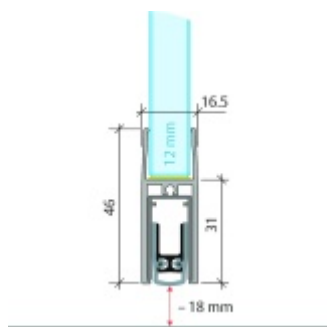

Produktový list

platný k 4. 6. 2026

luxusnikovani.cz
DELIVERED BY EFB

Automatická těsnící lišta Planet KG-F12s, úzký 48 dB Elox EV1, 1209 mm (lze zkrátit do 1085 mm)

Planet SWISS

ID produktu: 33245

Automatická těsnící lišta pro skleněné dveře s tloušťkou 12 mm . Vhodné pro standardní i požární dveře.

- Výška těsnící lišty až 18 mm
- Útlum až 48 dB
- Možnost seřízení výšky výsuvu lišty
- Záruka 7 let
- Vhodné pro objektové dveře s vysokým zatížením
- Krytka je vyrobena z eloxovaného hliníku

Součástí balení jsou boční krytky

Vlastnosti automatické lišty:

Vhodné zejména pro dveře z materiálu: