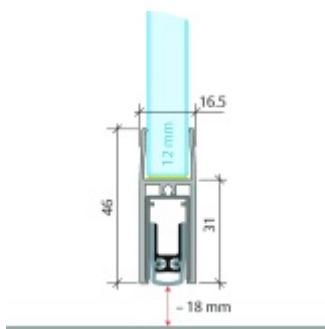

Produktový list

platný k 4. 6. 2026

luxusnikovani.cz
DELIVERED BY EFB

Automatická těsnící lišta Planet KG-F12s, úzký 48 dB Elox EV1, 1459 mm (lze zkrátit do 1335 mm)

Planet SWISS

ID produktu: 33247

Automatická těsnící lišta pro skleněné dveře s tloušťkou 12 mm . Vhodné pro standardní i požární dveře.

- Výška těsnící lišty až 18 mm
- Útlum až 48 dB
- Možnost seřízení výšky výsuvu lišty
- Záruka 7 let
- Vhodné pro objektové dveře s vysokým zatížením
- Krytka je vyrobena z eloxovaného hliníku

Součástí balení jsou boční krytky

Vlastnosti automatické lišty:

Vhodné zejména pro dveře z materiálu: