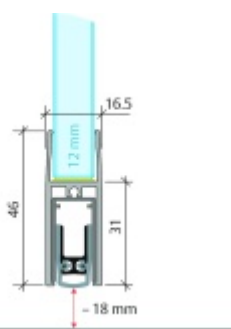

Produktový list

platný k 4. 6. 2026

luxusnikovani.cz
DELIVERED BY EFB

Automatická těsnící lišta Planet KG-F12s, úzký 48 dB Nerez vzhled, 584 mm (lze zkrátit do 460 mm)

Planet SWISS

ID produktu: 33250

Automatická těsnící lišta pro skleněné dveře s tloušťkou 12 mm . Vhodné pro standardní i požární dveře.

- Výška těsnící lišty až 18 mm
- Útlum až 48 dB
- Možnost seřízení výšky výsuvu lišty
- Záruka 7 let
- Vhodné pro objektové dveře s vysokým zatížením
- Krytka je vyrobena z eloxovaného hliníku

Součástí balení jsou boční krytky

Vlastnosti automatické lišty:

Vhodné zejména pro dveře z materiálu: