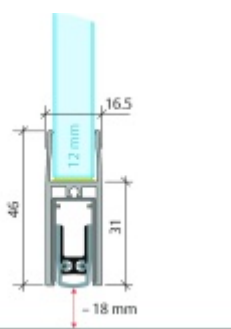

Produktový list

platný k 5. 6. 2026

luxusnikovani.cz
DELIVERED BY EFB

Automatická těsnící lišta Planet KG-F12s, úzký 48 dB Nerez vzhled, 709 mm (lze zkrátit do 585 mm)

Planet SWISS

ID produktu: 33251

Automatická těsnící lišta pro skleněné dveře s tloušťkou 12 mm . Vhodné pro standardní i požární dveře.

- Výška těsnící lišty až 18 mm
- Útlum až 48 dB
- Možnost seřízení výšky výsuvu lišty
- Záruka 7 let
- Vhodné pro objektové dveře s vysokým zatížením
- Krytka je vyrobena z eloxovaného hliníku

Součástí balení jsou boční krytky