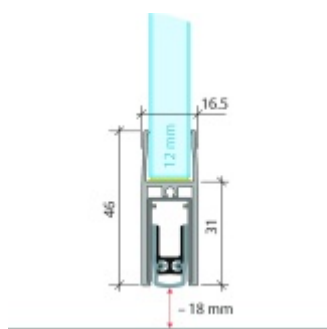

Produktový list

platný k 10. 6. 2026

luxusnikovani.cz
DELIVERED BY EFB

Automatická těsnící lišta Planet KG-F12s, úzký 48 dB Nerez vzhled, 834 mm (lze zkrátit do 710 mm)

Planet SWISS

ID produktu: 33252

Automatická těsnící lišta pro skleněné dveře s tloušťkou 12 mm . Vhodné pro standardní i požární dveře.

- Výška těsnící lišty až 18 mm
- Útlum až 48 dB
- Možnost seřízení výšky výsuvu lišty
- Záruka 7 let
- Vhodné pro objektové dveře s vysokým zatížením
- Krytka je vyrobena z eloxovaného hliníku

Součástí balení jsou boční krytky

Vlastnosti automatické lišty:

Vhodné zejména pro dveře z materiálu: