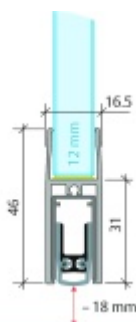

Produktový list

platný k 5. 6. 2026

luxusnikovani.cz
DELIVERED BY EFB

Automatická těsnící lišta Planet KG-F12s, úzký 48 dB Nerez vzhled, 1084 mm (lze zkrátit do 960 mm)

Planet SWISS

ID produktu: 33254

Automatická těsnící lišta pro skleněné dveře s tloušťkou 12 mm . Vhodné pro standardní i požární dveře.

- Výška těsnící lišty až 18 mm
- Útlum až 48 dB
- Možnost seřízení výšky výsuvu lišty
- Záruka 7 let
- Vhodné pro objektové dveře s vysokým zatížením
- Krytka je vyrobena z eloxovaného hliníku

Součástí balení jsou boční krytky

Vlastnosti automatické lišty:

Vhodné zejména pro dveře z materiálu: