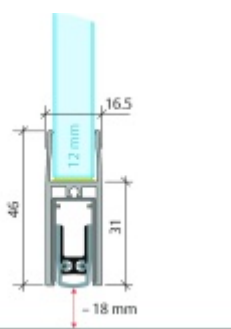

## Automatická těsnící lišta Planet KG-F12s, úzký 48 dB Nerez vzhled, 1209 mm (lze zkrátit do 1085 mm)

**Planet** SWISS

ID produktu: 33255

Automatická těsnící lišta pro skleněné dveře s tloušťkou 12 mm . Vhodné pro standardní i požární dveře.

- Výška těsnící lišty až 18 mm
- Útlum až 48 dB
- Možnost seřízení výšky výsuvu lišty
- Záruka 7 let
- Vhodné pro objektové dveře s vysokým zatížením
- Krytka je vyrobena z eloxovaného hliníku

Součástí balení jsou boční krytky