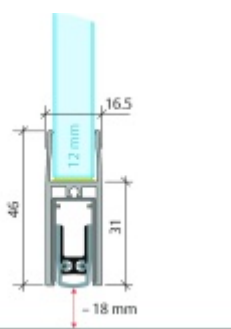

## Automatická těsnící lišta Planet KG-F12s, úzký 48 dB Nerez vzhled, 1209 mm (lze zkrátit do 1085 mm)

**Planet** SWISS

ID produktu: 33255

Automatická těsnící lišta pro skleněné dveře s tloušťkou 12 mm. Vhodné pro standardní i požární dveře.

- Výška těsnící lišty až 18 mm
- Útlum až 48 dB
- Možnost seřízení výšky výsuvu lišty
- Záruka 7 let
- Vhodné pro objektové dveře s vysokým zatížením
- Krytka je vyrobena z eloxovaného hliníku

Součástí balení jsou boční krytky