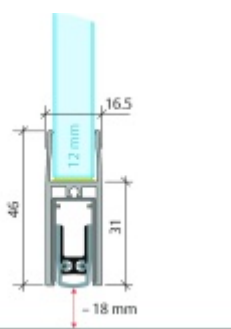

Produktový list

platný k 4. 6. 2026

luxusnikovani.cz
DELIVERED BY EFB

Automatická těsnící lišta Planet KG-F12s, úzký 48 dB Nerez vzhled, 1334 mm (lze zkrátit do 1210 mm)

Planet SWISS

ID produktu: 33256

Automatická těsnící lišta pro skleněné dveře s tloušťkou 12 mm. Vhodné pro standardní i požární dveře.

- Výška těsnící lišty až 18 mm
- Útlum až 48 dB
- Možnost seřízení výšky výsuvu lišty
- Záruka 7 let
- Vhodné pro objektové dveře s vysokým zatížením
- Krytka je vyrobena z eloxovaného hliníku

Součástí balení jsou boční krytky