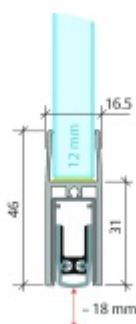

Produktový list

platný k 5. 6. 2026

luxusnikovani.cz
DELIVERED BY EFB

Automatická těsnící lišta Planet KG-F12s, úzký 48 dB Nerez vzhled, 1334 mm (lze zkrátit do 1210 mm)

Planet SWISS

ID produktu: 33256

Automatická těsnící lišta pro skleněné dveře s tloušťkou 12 mm. Vhodné pro standardní i požární dveře.

- Výška těsnící lišty až 18 mm
- Útlum až 48 dB
- Možnost seřízení výšky výsuvu lišty
- Záruka 7 let
- Vhodné pro objektové dveře s vysokým zatížením
- Krytka je vyrobena z eloxovaného hliníku

Součástí balení jsou boční krytky

Vlastnosti automatické lišty:

Vhodné zejména pro dveře z materiálu: