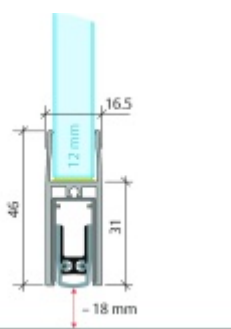

Produktový list

platný k 4. 6. 2026

luxusnikovani.cz
DELIVERED BY EFB

Automatická těsnící lišta Planet KG-F12s, úzký 48 dB Nerez vzhled, 1459 mm (lze zkrátit do 1335 mm)

Planet SWISS

ID produktu: 33257

Automatická těsnící lišta pro skleněné dveře s tloušťkou 12 mm . Vhodné pro standardní i požární dveře.

- Výška těsnící lišty až 18 mm
- Útlum až 48 dB
- Možnost seřízení výšky výsuvu lišty
- Záruka 7 let
- Vhodné pro objektové dveře s vysokým zatížením
- Krytka je vyrobena z eloxovaného hliníku

Součástí balení jsou boční krytky