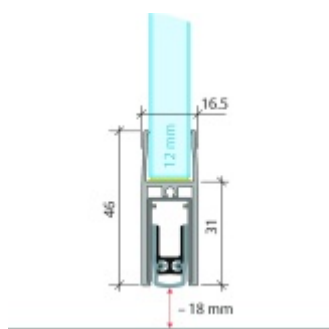

Produktový list

platný k 6. 6. 2026

luxusnikovani.cz
DELIVERED BY EFB

Automatická těsnící lišta Planet KG-F12s, úzký 48 dB Černá tryskaná C35, 584 mm (lze zkrátit do 460 mm)

Planet SWISS

ID produktu: 33260

Automatická těsnící lišta pro skleněné dveře s tloušťkou 12 mm . Vhodné pro standardní i požární dveře.

- Výška těsnící lišty až 18 mm
- Útlum až 48 dB
- Možnost seřízení výšky výsuvu lišty
- Záruka 7 let
- Vhodné pro objektové dveře s vysokým zatížením
- Krytka je vyrobena z eloxovaného hliníku

Součástí balení jsou boční krytky

Vlastnosti automatické lišty:

Vhodné zejména pro dveře z materiálu: