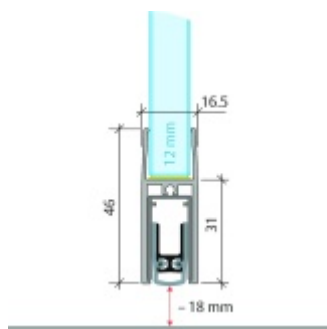

Produktový list

platný k 9. 6. 2026

luxusnikovani.cz
DELIVERED BY EFB

Automatická těsnící lišta Planet KG-F12s, úzký 48 dB Černá tryskaná C35, 709 mm (lze zkrátit do 585 mm)

Planet SWISS

ID produktu: 33261

Automatická těsnící lišta pro skleněné dveře s tloušťkou 12 mm . Vhodné pro standardní i požární dveře.

- Výška těsnící lišty až 18 mm
- Útlum až 48 dB
- Možnost seřízení výšky výsuvu lišty
- Záruka 7 let
- Vhodné pro objektové dveře s vysokým zatížením
- Krytka je vyrobena z eloxovaného hliníku

Součástí balení jsou boční krytky

Vlastnosti automatické lišty:

Vhodné zejména pro dveře z materiálu: