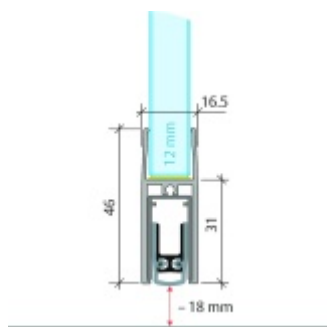

Produktový list

platný k 9. 6. 2026

luxusnikovani.cz
DELIVERED BY EFB

Automatická těsnící lišta Planet KG-F12s, úzký 48 dB Černá tryskaná C35, 709 mm (lze zkrátit do 585 mm)

Planet SWISS

ID produktu: 33261

Automatická těsnící lišta pro skleněné dveře s tloušťkou 12 mm . Vhodné pro standardní i požární dveře.

- Výška těsnící lišty až 18 mm
- Útlum až 48 dB
- Možnost seřízení výšky výsuvu lišty
- Záruka 7 let
- Vhodné pro objektové dveře s vysokým zatížením
- Krytka je vyrobena z eloxovaného hliníku

Součástí balení jsou boční krytky

Vlastnosti automatické lišty:

Vhodné zejména pro dveře z materiálu: