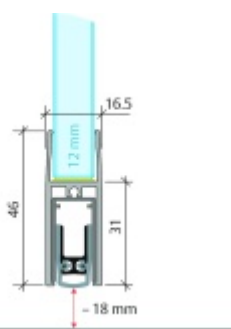

Produktový list

platný k 9. 6. 2026

luxusnikovani.cz
DELIVERED BY EFB

Automatická těsnící lišta Planet KG-F12s, úzký 48 dB Černá tryskaná C35, 834 mm (lze zkrátit do 710 mm)

Planet SWISS

ID produktu: 33262

Automatická těsnící lišta pro skleněné dveře s tloušťkou 12 mm . Vhodné pro standardní i požární dveře.

- Výška těsnící lišty až 18 mm
- Útlum až 48 dB
- Možnost seřízení výšky výsuvu lišty
- Záruka 7 let
- Vhodné pro objektové dveře s vysokým zatížením
- Krytka je vyrobena z eloxovaného hliníku

Součástí balení jsou boční krytky

Vlastnosti automatické lišty:

Vhodné zejména pro dveře z materiálu: