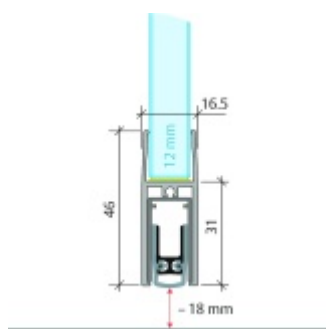

Vlastnosti automatické lišty: