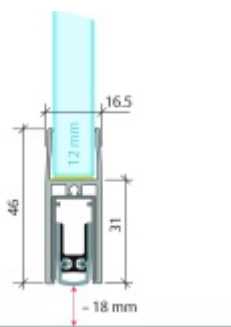

Produktový list

platný k 9. 6. 2026

luxusnikovani.cz
DELIVERED BY EFB

Automatická těsnící lišta Planet KG-F12s, úzký 48 dB Černá tryskaná C35, 1209 mm (lze zkrátit do 1085 mm)

Planet SWISS

ID produktu: 33265

Automatická těsnící lišta pro skleněné dveře s tloušťkou 12 mm . Vhodné pro standardní i požární dveře.

- Výška těsnící lišty až 18 mm
- Útlum až 48 dB
- Možnost seřízení výšky výsuvu lišty
- Záruka 7 let
- Vhodné pro objektové dveře s vysokým zatížením
- Krytka je vyrobena z eloxovaného hliníku

Součástí balení jsou boční krytky

Vlastnosti automatické lišty:

Vhodné zejména pro dveře z materiálu: