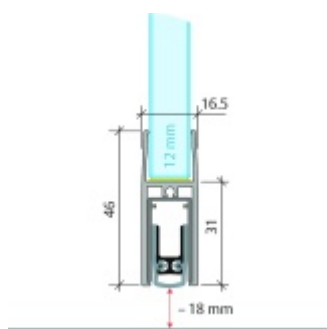

Produktový list

platný k 12. 3. 2026

luxusnikovani.cz
DELIVERED BY EFB

Automatická těsnící lišta Planet KG-F12s, úzký 48 dB Černá tryskaná C35, 1334 mm (lze zkrátit do 1210 mm)

Planet SWISS

ID produktu: 33266

Automatická těsnící lišta pro skleněné dveře s tloušťkou 12 mm . Vhodné pro standardní i požární dveře.

- Výška těsnící lišty až 18 mm
- Útlum až 48 dB
- Možnost seřízení výšky výsuvu lišty
- Záruka 7 let
- Vhodné pro objektové dveře s vysokým zatížením
- Krytka je vyrobena z eloxovaného hliníku

Součástí balení jsou boční krytky

Vlastnosti automatické lišty:

Vhodné zejména pro dveře z materiálu: