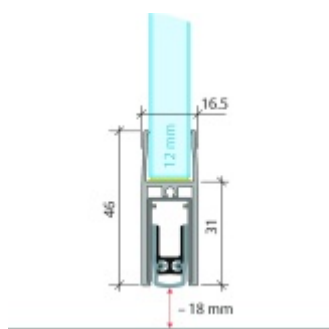

Produktový list

platný k 9. 6. 2026

luxusnikovani.cz
DELIVERED BY EFB

Automatická těsnící lišta Planet KG-F12s, úzký 48 dB Černá tryskaná C35, 1334 mm (lze zkrátit do 1210 mm)

Planet SWISS

ID produktu: 33266

Automatická těsnící lišta pro skleněné dveře s tloušťkou 12 mm . Vhodné pro standardní i požární dveře.

- Výška těsnící lišty až 18 mm
- Útlum až 48 dB
- Možnost seřízení výšky výsuvu lišty
- Záruka 7 let
- Vhodné pro objektové dveře s vysokým zatížením
- Krytka je vyrobena z eloxovaného hliníku

Součástí balení jsou boční krytky

Vlastnosti automatické lišty:

Vhodné zejména pro dveře z materiálu: