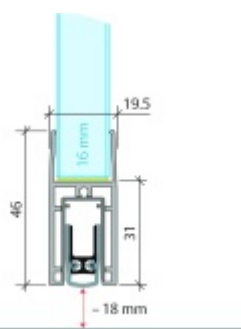

## Automatická těsnící lišta Planet KG-F16s, úzký 48 dB Elox EV1, 459 mm (lze zkrátit do 335 mm)

**Planet** SWISS

ID produktu: 33270

Automatická těsnící lišta pro skleněné dveře s tloušťkou 16 mm . Vhodné pro standardní i požární dveře.

- Výška těsnící lišty až 18 mm
- Útlum až 48 dB
- Možnost seřízení výšky výsuvu lišty
- Záruka 7 let
- Vhodné pro objektové dveře s vysokým zatížením
- Krytka je vyrobena z eloxovaného hliníku

Součástí balení jsou boční krytky