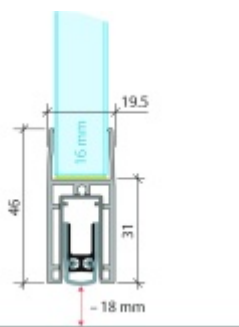

Produktový list

platný k 4. 6. 2026

luxusnikovani.cz
DELIVERED BY EFB

Automatická těsnící lišta Planet KG-F16s, úzký 48 dB Elox EV1, 459 mm (lze zkrátit do 335 mm)

Planet SWISS

ID produktu: 33270

Automatická těsnící lišta pro skleněné dveře s tloušťkou 16 mm . Vhodné pro standardní i požární dveře.

- Výška těsnící lišty až 18 mm
- Útlum až 48 dB
- Možnost seřízení výšky výsuvu lišty
- Záruka 7 let
- Vhodné pro objektové dveře s vysokým zatížením
- Krytka je vyrobena z eloxovaného hliníku

Součástí balení jsou boční krytky