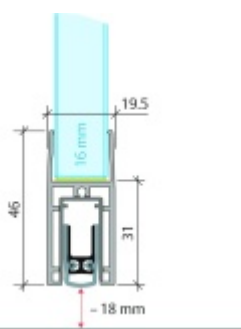

Produktový list

platný k 9. 6. 2026

luxusnikovani.cz
DELIVERED BY EFB

Automatická těsnící lišta Planet KG-F16s, úzký 48 dB Elox EV1, 584 mm (lze zkrátit do 460 mm)

Planet SWISS

ID produktu: 33271

Automatická těsnící lišta pro skleněné dveře s tloušťkou 16 mm . Vhodné pro standardní i požární dveře.

- Výška těsnící lišty až 18 mm
- Útlum až 48 dB
- Možnost seřízení výšky výsuvu lišty
- Záruka 7 let
- Vhodné pro objektové dveře s vysokým zatížením
- Krytka je vyrobena z eloxovaného hliníku

Součástí balení jsou boční krytky