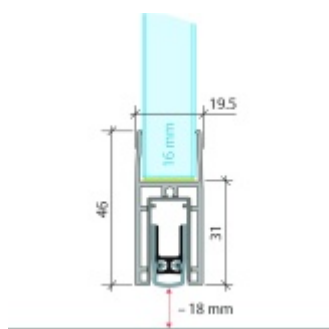

Produktový list

platný k 9. 6. 2026

luxusnikovani.cz
DELIVERED BY EFB

Automatická těsnící lišta Planet KG-F16s, úzký 48 dB Elox EV1, 584 mm (lze zkrátit do 460 mm)

Planet SWISS

ID produktu: 33271

Automatická těsnící lišta pro skleněné dveře s tloušťkou 16 mm . Vhodné pro standardní i požární dveře.

- Výška těsnící lišty až 18 mm
- Útlum až 48 dB
- Možnost seřízení výšky výsuvu lišty
- Záruka 7 let
- Vhodné pro objektové dveře s vysokým zatížením
- Krytka je vyrobena z eloxovaného hliníku

Součástí balení jsou boční krytky

Vlastnosti automatické lišty:

Vhodné zejména pro dveře z materiálu: