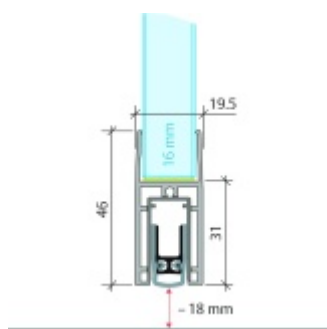

## Automatická těsnící lišta Planet KG-F16s, úzký 48 dB Elox EV1, 584 mm (lze zkrátit do 460 mm)

**Planet** SWISS

ID produktu: 33271

Automatická těsnící lišta pro skleněné dveře s tloušťkou 16 mm . Vhodné pro standardní i požární dveře.

- Výška těsnící lišty až 18 mm
- Útlum až 48 dB
- Možnost seřízení výšky výsuvu lišty
- Záruka 7 let
- Vhodné pro objektové dveře s vysokým zatížením
- Krytka je vyrobena z eloxovaného hliníku

Součástí balení jsou boční krytky