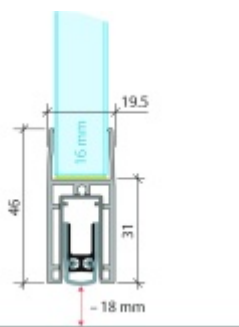

Produktový list

platný k 5. 6. 2026

luxusnikovani.cz
DELIVERED BY EFB

Automatická těsnící lišta Planet KG-F16s, úzký 48 dB Elox EV1, 709 mm (lze zkrátit do 585 mm)

Planet SWISS

ID produktu: 33272

Automatická těsnící lišta pro skleněné dveře s tloušťkou 16 mm . Vhodné pro standardní i požární dveře.

- Výška těsnící lišty až 18 mm
- Útlum až 48 dB
- Možnost seřízení výšky výsuvu lišty
- Záruka 7 let
- Vhodné pro objektové dveře s vysokým zatížením
- Krytka je vyrobena z eloxovaného hliníku

Součástí balení jsou boční krytky