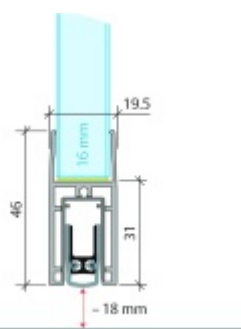

## Automatická těsnící lišta Planet KG-F16s, úzký 48 dB Elox EV1, 834 mm (lze zkrátit do 710 mm)

**Planet** SWISS

ID produktu: 33273

Automatická těsnící lišta pro skleněné dveře s tloušťkou 16 mm . Vhodné pro standardní i požární dveře.

- Výška těsnící lišty až 18 mm
- Útlum až 48 dB
- Možnost seřízení výšky výsuvu lišty
- Záruka 7 let
- Vhodné pro objektové dveře s vysokým zatížením
- Krytka je vyrobena z eloxovaného hliníku

Součástí balení jsou boční krytky