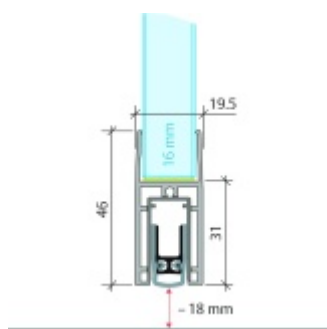

Produktový list

platný k 4. 6. 2026

luxusnikovani.cz
DELIVERED BY EFB

Automatická těsnící lišta Planet KG-F16s, úzký 48 dB Elox EV1, 834 mm (lze zkrátit do 710 mm)

Planet SWISS

ID produktu: 33273

Automatická těsnící lišta pro skleněné dveře s tloušťkou 16 mm . Vhodné pro standardní i požární dveře.

- Výška těsnící lišty až 18 mm
- Útlum až 48 dB
- Možnost seřízení výšky výsuvu lišty
- Záruka 7 let
- Vhodné pro objektové dveře s vysokým zatížením
- Krytka je vyrobena z eloxovaného hliníku

Součástí balení jsou boční krytky