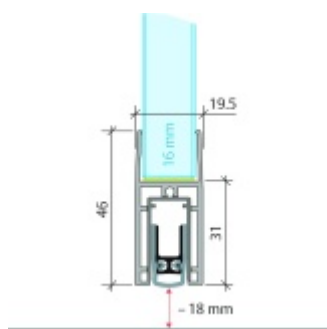

Produktový list

platný k 6. 6. 2026

luxusnikovani.cz
DELIVERED BY EFB

Automatická těsnící lišta Planet KG-F16s, úzký 48 dB Elox EV1, 959 mm (lze zkrátit do 835 mm)

Planet SWISS

ID produktu: 33274

Automatická těsnící lišta pro skleněné dveře s tloušťkou 16 mm . Vhodné pro standardní i požární dveře.

- Výška těsnící lišty až 18 mm
- Útlum až 48 dB
- Možnost seřízení výšky výsuvu lišty
- Záruka 7 let
- Vhodné pro objektové dveře s vysokým zatížením
- Krytka je vyrobena z eloxovaného hliníku

Součástí balení jsou boční krytky