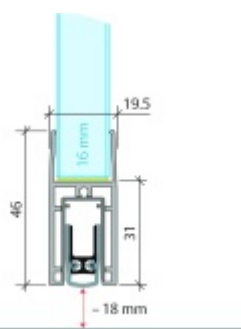

Produktový list

platný k 4. 6. 2026

luxusnikovani.cz
DELIVERED BY EFB

Automatická těsnící lišta Planet KG-F16s, úzký 48 dB Elox EV1, 1084 mm (lze zkrátit do 960 mm)

Planet SWISS

ID produktu: 33275

Automatická těsnící lišta pro skleněné dveře s tloušťkou 16 mm . Vhodné pro standardní i požární dveře.

- Výška těsnící lišty až 18 mm
- Útlum až 48 dB
- Možnost seřízení výšky výsuvu lišty
- Záruka 7 let
- Vhodné pro objektové dveře s vysokým zatížením
- Krytka je vyrobena z eloxovaného hliníku

Součástí balení jsou boční krytky