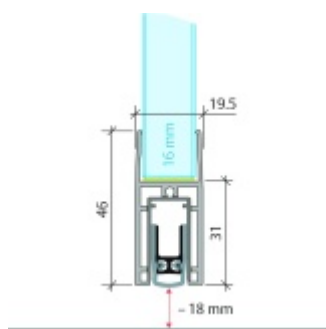

Produktový list

platný k 9. 6. 2026

luxusnikovani.cz
DELIVERED BY EFB

Automatická těsnící lišta Planet KG-F16s, úzký 48 dB Elox EV1, 1209 mm (lze zkrátit do 1085 mm)

Planet SWISS

ID produktu: 33276

Automatická těsnící lišta pro skleněné dveře s tloušťkou 16 mm . Vhodné pro standardní i požární dveře.

- Výška těsnící lišty až 18 mm
- Útlum až 48 dB
- Možnost seřízení výšky výsuvu lišty
- Záruka 7 let
- Vhodné pro objektové dveře s vysokým zatížením
- Krytka je vyrobena z eloxovaného hliníku

Součástí balení jsou boční krytky