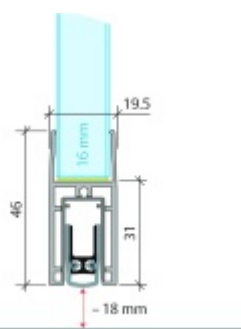

Produktový list

platný k 9. 6. 2026

luxusnikovani.cz
DELIVERED BY EFB

Automatická těsnící lišta Planet KG-F16s, úzký 48 dB Elox EV1, 1334 mm (lze zkrátit do 1210 mm)

Planet SWISS

ID produktu: 33277

Automatická těsnící lišta pro skleněné dveře s tloušťkou 16 mm . Vhodné pro standardní i požární dveře.

- Výška těsnící lišty až 18 mm
- Útlum až 48 dB
- Možnost seřízení výšky výsuvu lišty
- Záruka 7 let
- Vhodné pro objektové dveře s vysokým zatížením
- Krytka je vyrobena z eloxovaného hliníku

Součástí balení jsou boční krytky