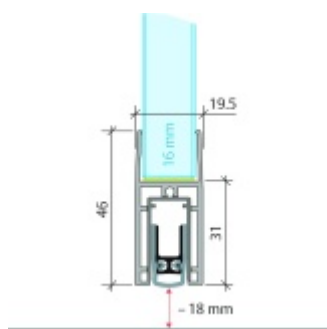

Produktový list

platný k 9. 6. 2026

luxusnikovani.cz
DELIVERED BY EFB

Automatická těsnící lišta Planet KG-F16s, úzký 48 dB Elox EV1, 1334 mm (lze zkrátit do 1210 mm)

Planet SWISS

ID produktu: 33277

Automatická těsnící lišta pro skleněné dveře s tloušťkou 16 mm . Vhodné pro standardní i požární dveře.

- Výška těsnící lišty až 18 mm
- Útlum až 48 dB
- Možnost seřízení výšky výsuvu lišty
- Záruka 7 let
- Vhodné pro objektové dveře s vysokým zatížením
- Krytka je vyrobena z eloxovaného hliníku

Součástí balení jsou boční krytky