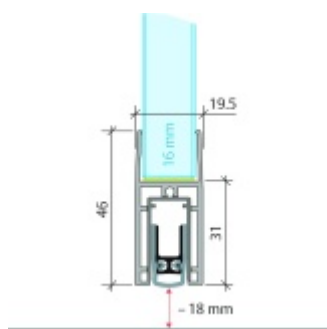

## Automatická těsnící lišta Planet KG-F16s, úzký 48 dB Elox EV1, 1459 mm (lze zkrátit do 1335 mm)

**Planet** SWISS

ID produktu: 33278

Automatická těsnící lišta pro skleněné dveře s tloušťkou 16 mm . Vhodné pro standardní i požární dveře.

- Výška těsnící lišty až 18 mm
- Útlum až 48 dB
- Možnost seřízení výšky výsuvu lišty
- Záruka 7 let
- Vhodné pro objektové dveře s vysokým zatížením
- Krytka je vyrobena z eloxovaného hliníku

Součástí balení jsou boční krytky