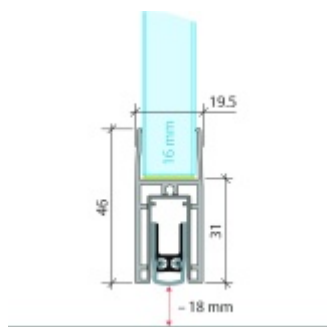

Produktový list

platný k 25. 4. 2026

luxusnikovani.cz
DELIVERED BY EFB

Automatická těsnící lišta Planet KG-F16s, úzký 48 dB Elox EV1, 1459 mm (lze zkrátit do 1335 mm)

Planet SWISS

ID produktu: 33278

Automatická těsnící lišta pro skleněné dveře s tloušťkou 16 mm . Vhodné pro standardní i požární dveře.

- Výška těsnící lišty až 18 mm
- Útlum až 48 dB
- Možnost seřízení výšky výsuvu lišty
- Záruka 7 let
- Vhodné pro objektové dveře s vysokým zatížením
- Krytka je vyrobena z eloxovaného hliníku

Součástí balení jsou boční krytky

Vlastnosti automatické lišty:

Vhodné zejména pro dveře z materiálu: