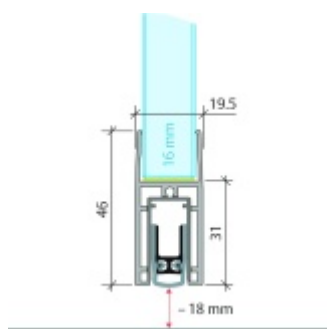

Produktový list

platný k 5. 6. 2026

luxusnikovani.cz
DELIVERED BY EFB

Automatická těsnící lišta Planet KG-F16s, úzký 48 dB Nerez vzhled, 459 mm (lze zkrátit do 335 mm)

Planet SWISS

ID produktu: 33280

Automatická těsnící lišta pro skleněné dveře s tloušťkou 16 mm . Vhodné pro standardní i požární dveře.

- Výška těsnící lišty až 18 mm
- Útlum až 48 dB
- Možnost seřízení výšky výsuvu lišty
- Záruka 7 let
- Vhodné pro objektové dveře s vysokým zatížením
- Krytka je vyrobena z eloxovaného hliníku

Součástí balení jsou boční krytky

Vlastnosti automatické lišty:

Vhodné zejména pro dveře z materiálu: