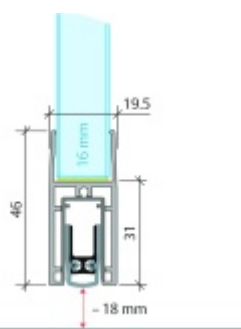

Produktový list

platný k 4. 6. 2026

luxusnikovani.cz
DELIVERED BY EFB

Automatická těsnící lišta Planet KG-F16s, úzký 48 dB Nerez vzhled, 584 mm (lze zkrátit do 460 mm)

Planet SWISS

ID produktu: 33281

Automatická těsnící lišta pro skleněné dveře s tloušťkou 16 mm . Vhodné pro standardní i požární dveře.

- Výška těsnící lišty až 18 mm
- Útlum až 48 dB
- Možnost seřízení výšky výsuvu lišty
- Záruka 7 let
- Vhodné pro objektové dveře s vysokým zatížením
- Krytka je vyrobena z eloxovaného hliníku

Součástí balení jsou boční krytky

Vlastnosti automatické lišty:

Vhodné zejména pro dveře z materiálu: